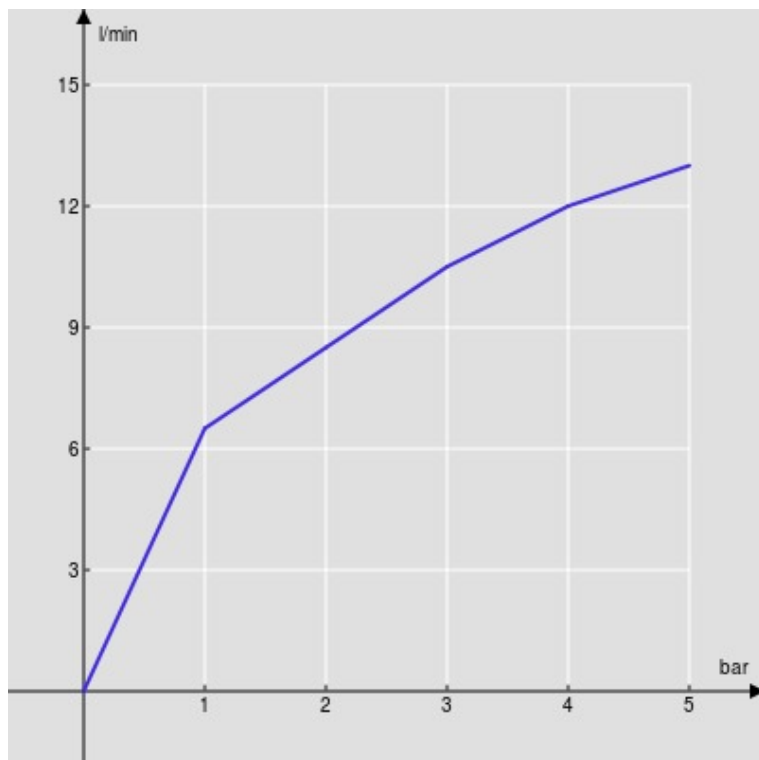

SPECIFICHE

Monocomando

Velvet black Biomaster

Trattamento antibatterico Biomaster

Bocca girevole 360°

Doccetta monogetto estraibile

Flessibili inox ø 3/8"

Limitatore di portata con freno al 50%

Imballo: 56,5 x 29 x 7,1 cm / 0,01163 m<sup>3</sup> / 2,82 kg

CERTIFICAZIONI

DIAGRAMMA DI PORTATA: ACQUA CALDA/FREDDA

— Aeratore

DIAGRAMMA DI PORTATA: ACQUA MISCELATA

— Aeratore