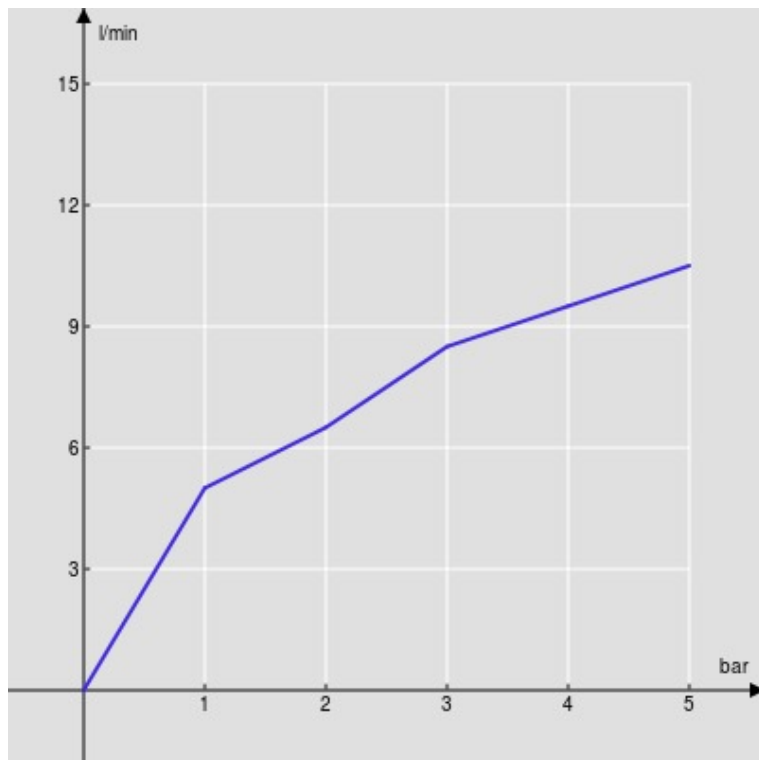

SPECIFICHE

Monocomando

Velvet black Biomaster

Trattamento antibatterico Biomaster

Bocca girevole 360°

Doccetta monogetto estraibile

Flessibili inox ø 3/8"

Limitatore di portata con freno al 50%

Imballo: 56,5 x 29 x 7,1 cm / 0,01163 m<sup>3</sup> / 2,82 kg

CERTIFICAZIONI

DIAGRAMMA DI PORTATA: ACQUA CALDA/FREDDA

— Aeratore

DIAGRAMMA DI PORTATA: ACQUA MISCELATA

— Aeratore